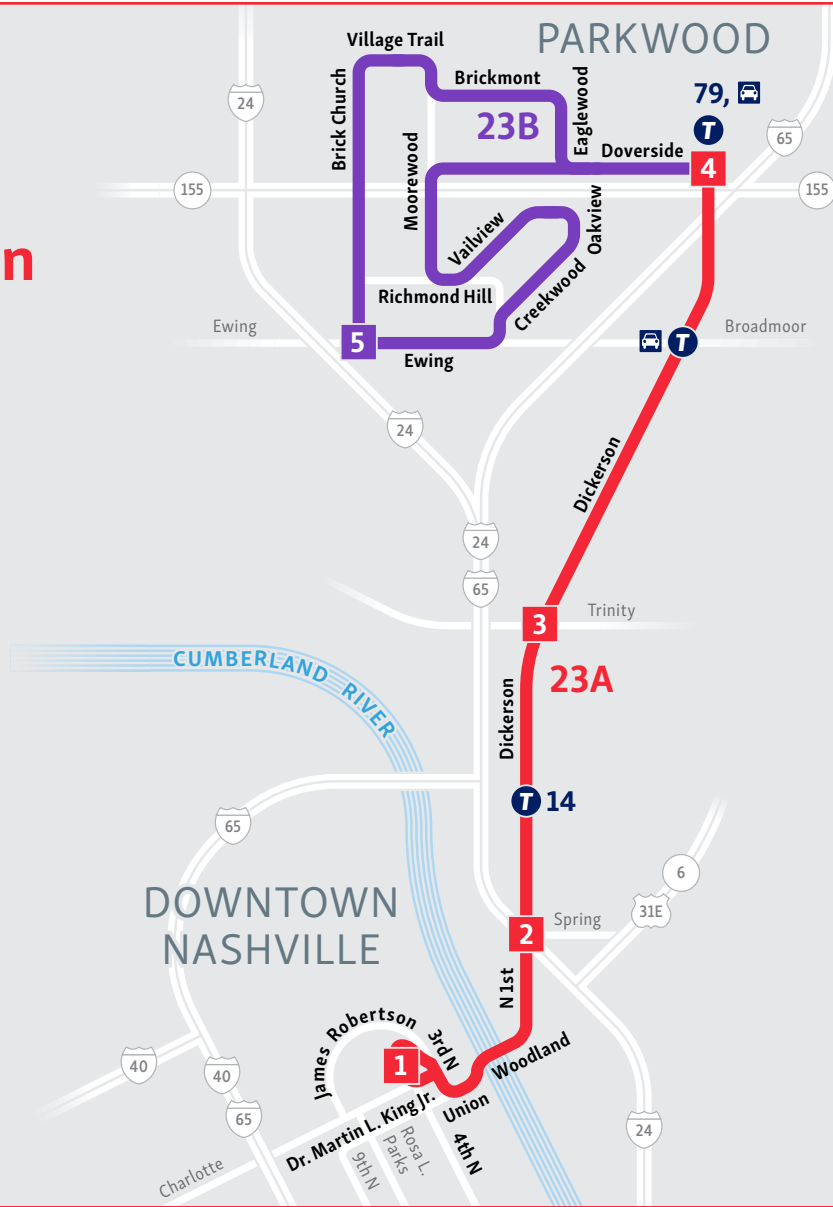

23 Dickerson Pike

Map Key

- █ Frequent service
- █ Local service
- 1 Timepoint
- T Transfer point
- 75 Transfer route
- T Transfer [WeGo Link](#)

Weekdays to Downtown

	Brick Church & Ewing	Walmart	Dickerson & Trinity Lane	North 1st & Spring	Central
	5	4	3	2	1
23B	4:29	4:41	4:55	5:01	5:10
23B	4:54	5:03	5:17	5:23	5:32
23B	5:09	5:25	5:39	5:45	5:54
23B	5:26	5:37	5:51	5:57	6:06
23A	-	5:49	6:03	6:09	6:18
23B	5:49	6:01	6:15	6:21	6:30
23A	-	6:13	6:27	6:33	6:42
23B	6:12	6:25	6:39	6:45	6:54
23A	-	6:37	6:51	6:57	7:06
23A	-	6:49	7:03	7:09	7:18
23A	-	7:01	7:15	7:22	7:31
23B	7:00	7:13	7:27	7:34	7:43
23A	-	7:25	7:39	7:46	7:55
23B	7:24	7:37	7:51	7:58	8:07
23A	-	7:49	8:03	8:10	8:19
23B	7:48	8:01	8:15	8:22	8:31
23A	-	8:13	8:27	8:34	8:43
23B	8:12	8:25	8:39	8:46	8:55
23A	-	8:37	8:51	8:58	9:07
23B	8:36	8:49	9:03	9:10	9:19
23A	-	9:01	9:14	9:21	9:30
23B	9:00	9:13	9:26	9:33	9:42
23A	-	9:25	9:38	9:45	9:54
23B	9:24	9:37	9:50	9:57	10:06
23A	-	9:49	10:02	10:09	10:18
23B	9:48	10:01	10:14	10:21	10:30
23A	-	10:13	10:26	10:33	10:42
23B	10:12	10:25	10:38	10:45	10:54
23A	-	10:37	10:50	10:57	11:06
23B	10:36	10:49	11:02	11:09	11:18
23A	-	11:01	11:14	11:21	11:30
23B	11:00	11:13	11:26	11:33	11:42
23A	-	11:25	11:38	11:45	11:54
23B	11:24	11:37	11:50	11:57	12:06
23A	-	11:49	12:02	12:09	12:18
23B	11:48	12:01	12:14	12:21	12:30
23A	-	12:13	12:26	12:33	12:42
23B	12:12	12:25	12:38	12:45	12:54
23A	-	12:37	12:50	12:57	1:06
23B	12:25	12:49	1:02	1:09	1:18
23A	-	1:01	1:14	1:21	1:30
23B	12:49	1:13	1:26	1:33	1:42
23A	-	1:25	1:38	1:45	1:54
23B	1:13	1:37	1:50	1:57	2:06
23A	-	1:49	2:02	2:09	2:18
23B	1:38	2:01	2:14	2:21	2:30
23A	-	2:13	2:26	2:33	2:42
23B	2:02	2:26	2:38	2:45	2:53
23A	-	2:38	2:50	2:57	3:05
23B	2:26	2:51	3:03	3:10	3:18
23A	-	3:04	3:16	3:23	3:31
23B	2:50	3:16	3:28	3:35	3:43
23A	-	3:28	3:40	3:47	3:55
23B	3:14	3:40	3:52	3:59	4:07
23A	-	3:52	4:04	4:11	4:19
23B	3:39	4:04	4:16	4:23	4:31
23A	-	4:16	4:28	4:35	4:43
23B	4:03	4:28	4:40	4:47	4:55
23A	-	4:40	4:52	4:59	5:07
23B	4:27	4:52	5:04	5:11	5:19
23A	-	5:04	5:16	5:23	5:31
23B	4:51	5:16	5:28	5:35	5:43
23A	-	5:29	5:40	5:47	5:55
23B	5:15	5:41	5:52	5:59	6:07
23B	5:39	6:01	6:12	6:18	6:26
23B	6:02	6:21	6:32	6:38	6:46
23B	6:26	6:41	6:52	6:58	7:06
23A	-	7:01	7:12	7:18	7:26
23B	6:50	7:21	7:32	7:38	7:46
23B	7:26	7:41	7:52	7:58	8:06
23A	-	8:01	8:12	8:18	8:26
23B	8:06	8:21	8:31	8:37	8:45
23A	-	8:41	8:51	8:57	9:05
23B	8:44	9:01	9:11	9:17	9:25
23A	-	9:22	9:32	9:37	9:45
23B	9:24	9:46	9:55	10:00	10:08
23B	10:02	10:16	10:25	10:30	10:38
23A	-	10:47	10:55	11:00	11:08
23B	10:44	11:17	11:25	11:30	11:38
23B	11:14	11:47	11:55	12:00	12:08
23B	11:44	12:17	12:25	12:30	12:38
23B	12:14	12:47	12:55	1:00	1:08