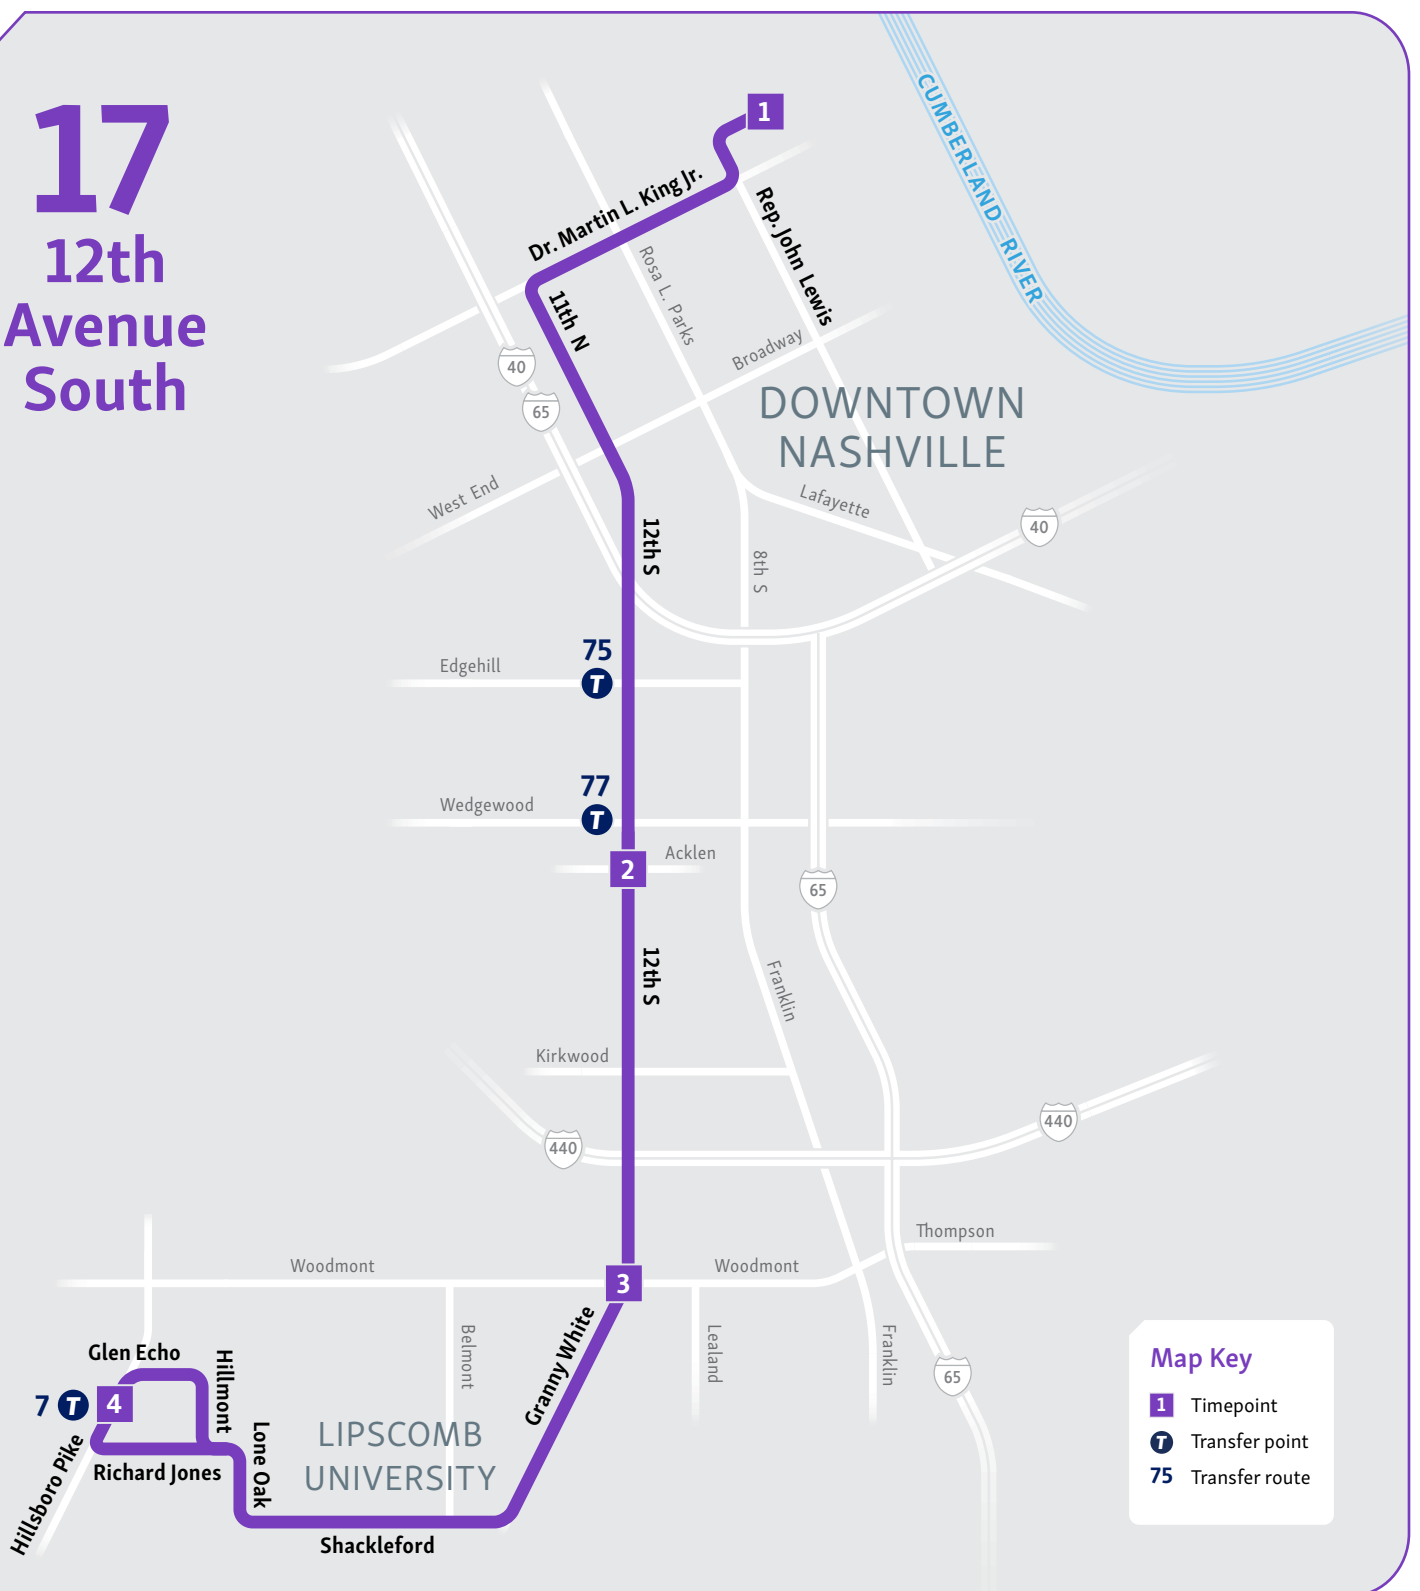

# 17 12th Avenue South

**Map Key**

- 1 Timepoint
- T Transfer point
- 75** Transfer route

Weekdays to Downtown			
Hillsboro High School	Woodmont & Granny White	12th & Acklen	Central
4	3	2	1
5:10	5:17	5:21	5:35
5:41	5:49	5:53	6:07
6:06	6:14	6:18	6:32
6:26	6:34	6:38	6:52
6:46	6:54	6:58	7:12
7:06	7:14	7:18	7:32
7:26	7:34	7:38	7:52
7:46	7:54	7:58	8:12
8:06	8:14	8:18	8:32
8:26	8:34	8:38	8:52
8:46	8:54	8:58	9:12
9:16	9:24	9:28	9:42
9:46	9:54	9:58	10:12
10:20	10:28	10:33	10:48
10:50	10:58	11:03	11:18
11:20	11:28	11:33	11:48
11:50	11:58	<b>12:03</b>	<b>12:18</b>
<b>12:20</b>	<b>12:28</b>	<b>12:33</b>	<b>12:48</b>
<b>12:50</b>	<b>12:58</b>	<b>1:03</b>	<b>1:18</b>
<b>1:20</b>	<b>1:28</b>	<b>1:33</b>	<b>1:48</b>
1:40	1:48	1:53	2:08
2:01	2:09	2:14	2:29
2:21	2:29	2:34	2:49
2:40	2:48	2:53	3:09
3:00	3:08	3:13	3:29
3:20	3:28	3:33	3:49
3:40	3:48	3:53	4:09
4:00	4:08	4:13	4:29
4:20	4:28	4:33	4:49
4:40	4:48	4:53	5:09
5:01	5:09	5:14	5:29
5:21	5:29	5:34	5:49
5:42	5:50	5:55	6:09
6:45	6:53	6:58	7:12
7:46	7:53	7:58	8:12
8:46	8:53	8:58	9:12
9:45	9:51	9:55	10:09
10:45	10:51	10:55	11:09