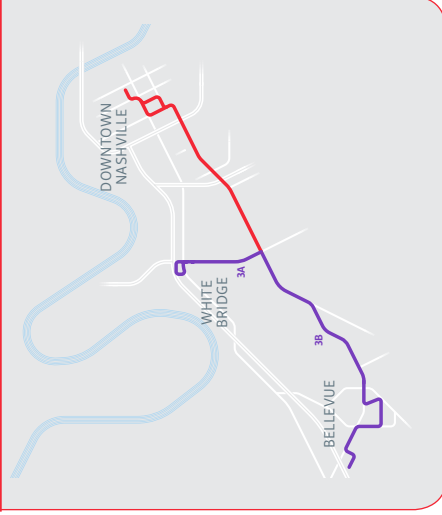

430 Myatt Drive

8:00 a.m. to 4:30 p.m. – Lunes-Viernes

Cerrado fines de semana y días festivos

Manténgase Conectado

WeGoTransit

WeGoTransit.com

@WeGoTransit

WeGoTransit.com/ride/alerts

@WeGoTransit

customer.comments@nashville.gov

En Español

3

West End

31 de marzo de 2024

3 West End

Días entre semana Hacia el centro de la ciudad