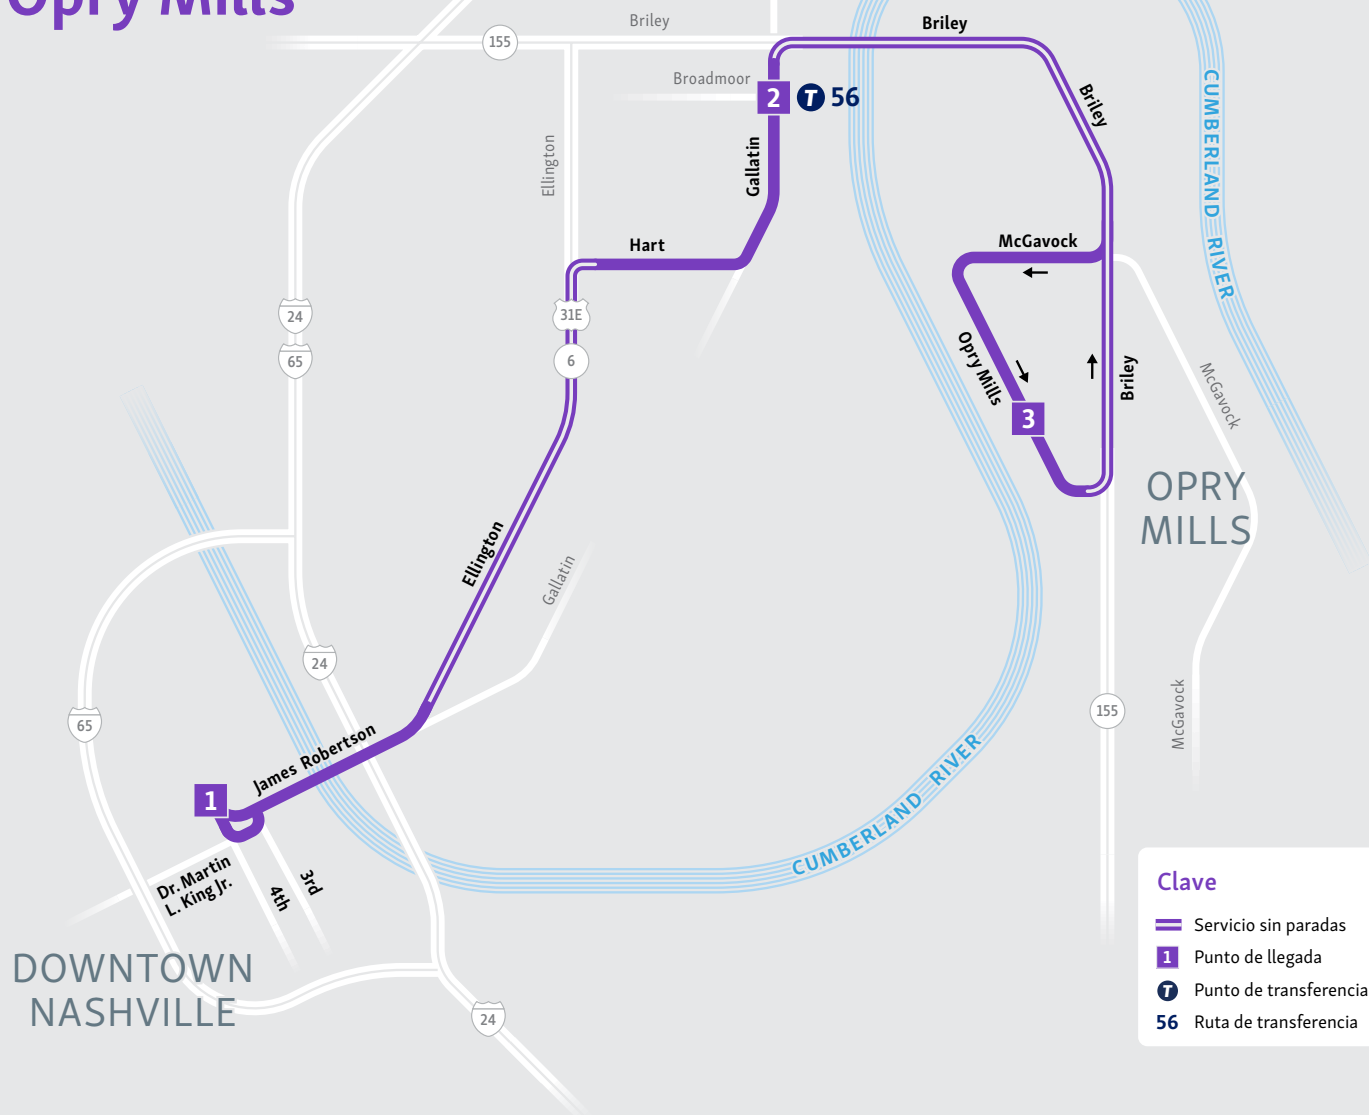

Para obtener más información sobre QuickTicket, visite QuickTicketTN.com

En Español.

34

Opry Mills

34 Opry Mills

Opry Mills

Días entre semana Hacia el centro de la ciudad

Opry Mills Entry 4	Gallatin & Broadmoor	Central
3	2	1
7:00	7:08	7:22
8:00	8:08	8:22
9:00	9:08	9:22
10:00	10:08	10:22
10:59	11:08	11:22
12:00	12:09	12:22
1:00	1:09	1:22
2:00	2:09	2:22
2:30	2:39	2:52
3:30	3:39	3:52
4:30	4:39	4:52
5:30	5:39	5:51
6:30	6:39	6:51
7:30	7:39	7:51
8:30	8:39	8:51
9:30	9:39	9:51
10:30	10:39	10:51

Días entre semana Desde el centro de la ciudad

Central Bahía 20	Gallatin & Broadmoor	Opry Mills Entry 4
1	2	3
6:30	6:44	6:57
7:30	7:44	7:57
8:30	8:44	8:57
9:30	9:44	9:57
10:30	10:44	10:57
11:30	11:44	11:57
12:30	12:44	12:58
1:30	1:44	1:58
2:00	2:14	2:29
3:00	3:14	3:29
4:00	4:15	4:30
5:00	5:15	5:30
6:00	6:14	6:28
7:00	7:13	7:26
8:00	8:13	8:26
9:00	9:13	9:26
10:00	10:13	10:26

Los horarios acentuados en negro indican viajes en la tarde y noche.