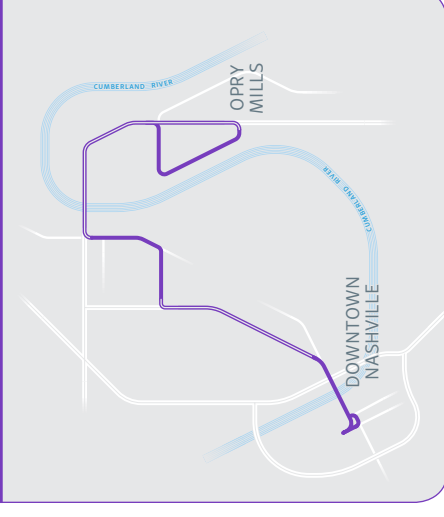

Para obtener más información sobre QuickTicket, visite QuickTicketTN.com

En Español.

34

Opry Mills

34 Opry Mills

Opry Mills

Días entre semana Hacia el centro de la ciudad

Opry Mills Entry 4	Gallatin & Broadmoor	Central
3	2	1
7:00	7:08	7:22
8:00	8:08	8:22
9:00	9:08	9:22
10:00	10:08	10:22
10:59	11:08	11:22
12:00	12:09	12:22
1:00	1:09	1:22
2:00	2:09	2:22
2:30	2:39	2:52
3:30	3:39	3:52
4:30	4:39	4:52
5:30	5:39	5:51
6:30	6:39	6:51
7:30	7:39	7:51
8:30	8:39	8:51
9:30	9:39	9:51
10:30	10:39	10:51

Días entre semana Desde el centro de la ciudad

Central Bahía 20	Gallatin & Broadmoor	Opry Mills Entry 4
1	2	3
6:30	6:44	6:57
7:30	7:44	7:57
8:30	8:44	8:57
9:30	9:44	9:57
10:30	10:44	10:57
11:30	11:44	11:57
12:30	12:44	12:58
1:30	1:44	1:58
2:00	2:14	2:29
3:00	3:14	3:29
4:00	4:15	4:30
5:00	5:15	5:30
6:00	6:14	6:28
7:00	7:13	7:26
8:00	8:13	8:26
9:00	9:13	9:26
10:00	10:13	10:26