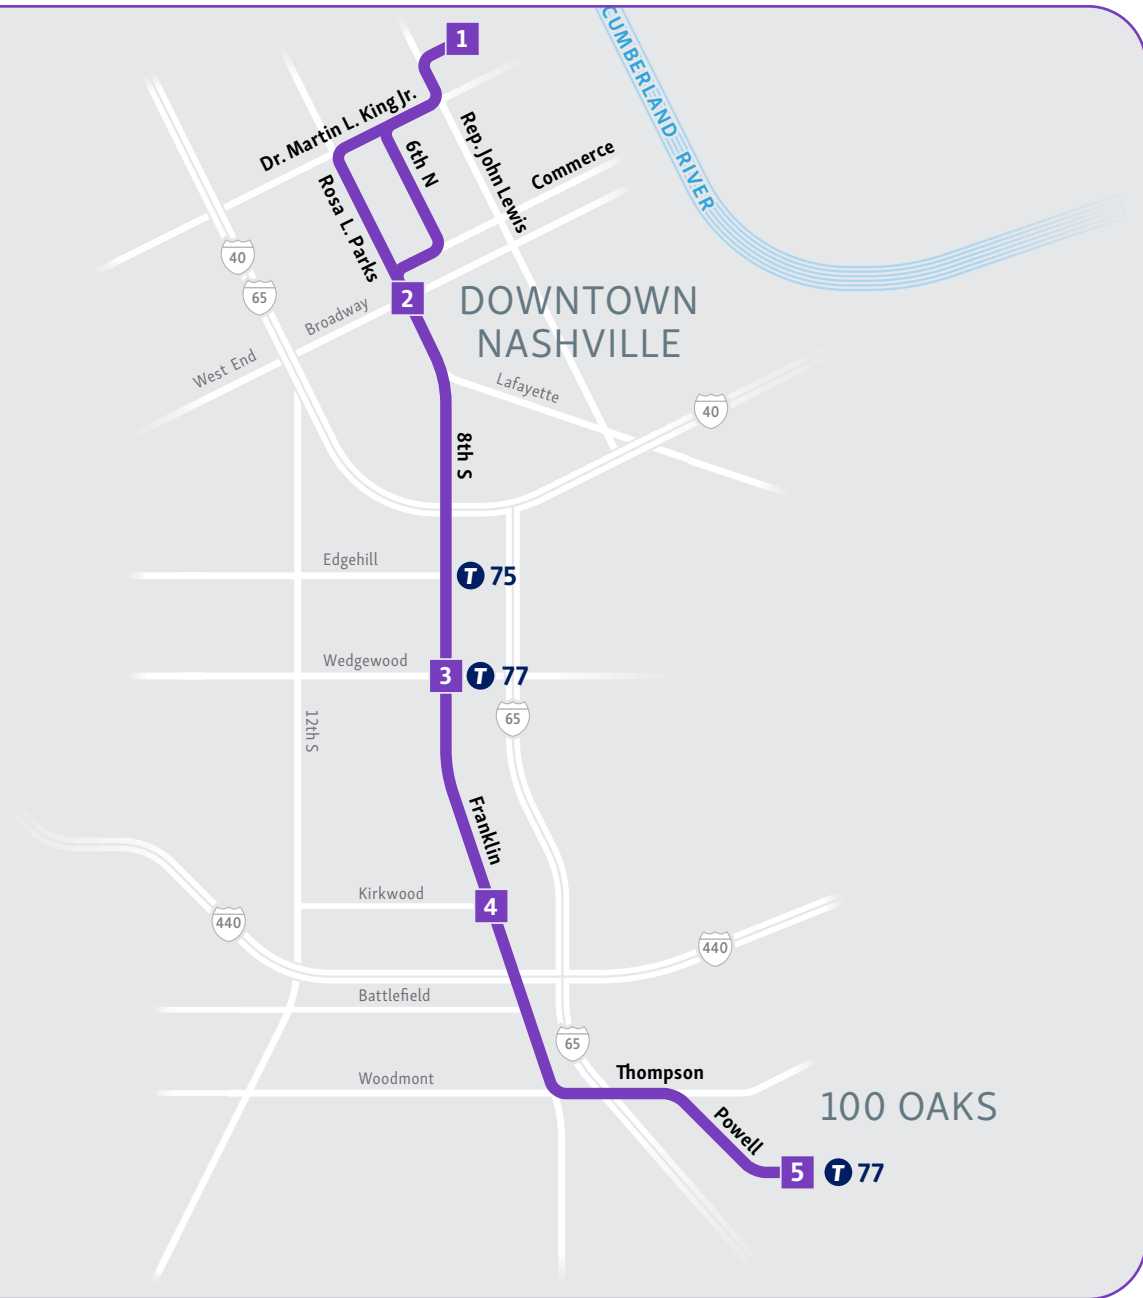

8th Avenue South

Weekdays to Downtown

100 Oaks	Franklin & Kirkwood	8th & Wedgewood	Hume-Fogg Magnet School	Central
5	4	3	2	1
5:12	5:16	5:20	5:27	5:34
5:42	5:46	5:50	5:57	6:04
6:07	6:11	6:15	6:22	6:29
6:29	6:34	6:38	6:46	6:54
6:54	6:59	7:03	7:11	7:19
7:19	7:24	7:28	7:36	7:44
7:44	7:49	7:53	8:01	8:09
8:09	8:14	8:18	8:26	8:34
8:34	8:39	8:43	8:51	8:59
8:58	9:04	9:08	9:16	9:24
9:23	9:29	9:33	9:41	9:49
9:48	9:54	9:58	10:06	10:14
10:13	10:19	10:23	10:31	10:39
10:38	10:44	10:48	10:56	11:04
11:03	11:09	11:13	11:21	11:29
11:28	11:34	11:38	11:46	11:54
11:51	11:58	12:03	12:11	12:19
12:16	12:23	12:28	12:36	12:44
12:41	12:48	12:53	1:01	1:09
1:06	1:13	1:18	1:26	1:34
1:31	1:38	1:43	1:51	1:59
2:00	2:07	2:12	2:21	2:29
2:30	2:37	2:42	2:51	2:59
3:00	3:06	3:11	3:21	3:29
3:29	3:36	3:41	3:51	3:59
3:59	4:06	4:11	4:21	4:29
4:29	4:36	4:41	4:51	4:59
4:59	5:06	5:11	5:21	5:29
5:35	5:42	5:47	5:56	6:04
6:18	6:24	6:29	6:36	6:44
7:00	7:05	7:09	7:16	7:24
7:45	7:50	7:54	8:00	8:08
8:45	8:50	8:54	9:00	9:08
9:45	9:50	9:54	10:00	10:08
10:45	10:50	10:54	11:00	11:08