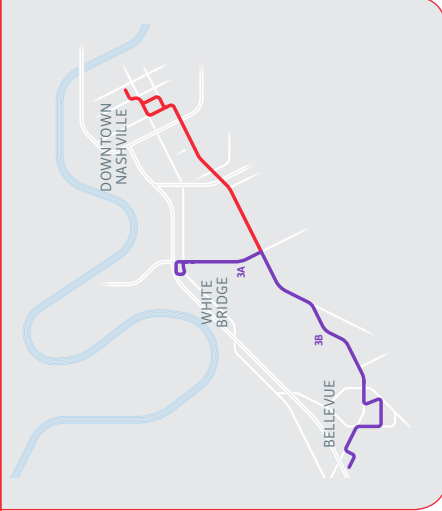

Tarifas locales

Pase de 2 horas.....$2.00

Pase de 2 horas con descuento *...$1.00

Valor almacenado - mejor valor

- No pague más de $4 en un solo día
- No pague más de $65 en un mes calendario

Los niños de 4 años o menos viajan gratis.

*Los jóvenes, las personas mayores, las personas con discapacidades y los usuarios de tarjetas de Medicare pueden ser elegibles para recibir tarifas y pases con descuento. Presente su solicitud en WeGo Central.

QuickTicket es el sistema de pago de tarifas de WeGo, disponible como tarjeta recargable o como aplicación QuickTicket by WeGo. También se acepta dinero en efectivo exacto en el autobús. Sin embargo, no se ofrecerá cambio, tarjetas recargables, transferencias ni pases en el autobús.

Para obtener más información sobre QuickTicket, visite QuickTicketTN.com

Para Más Información

Atención al Cliente

615-862-5950

6:30 a.m. to 8:00 p.m. – Lunes-Viernes

8:00 a.m. to 5:00 p.m. – Sábado

10:30 a.m. to 2:30 p.m. – Domingo

Elizabeth Duff Transit Center at WeGo Central

400 Dr. Martin L. King Jr. Blvd.

4:45 a.m. to 1:15 a.m. – Lunes-Sábado

5:45 a.m. to 11:15 p.m. – Domingos y días festivos

Oficinas Administrativas

615-862-5969

430 Myatt Drive

8:00 a.m. to 4:30 p.m. – Lunes-Viernes

Cerrado fines de semana y días festivos

Manténgase Conectado

WeGoTransit

WeGoTransit.com

@WeGoTransit

WeGoTransit.com/ride/alerts

@WeGoTransit

customer.comments@nashville.gov

En Español

3

West End

6 de octubre de 2024