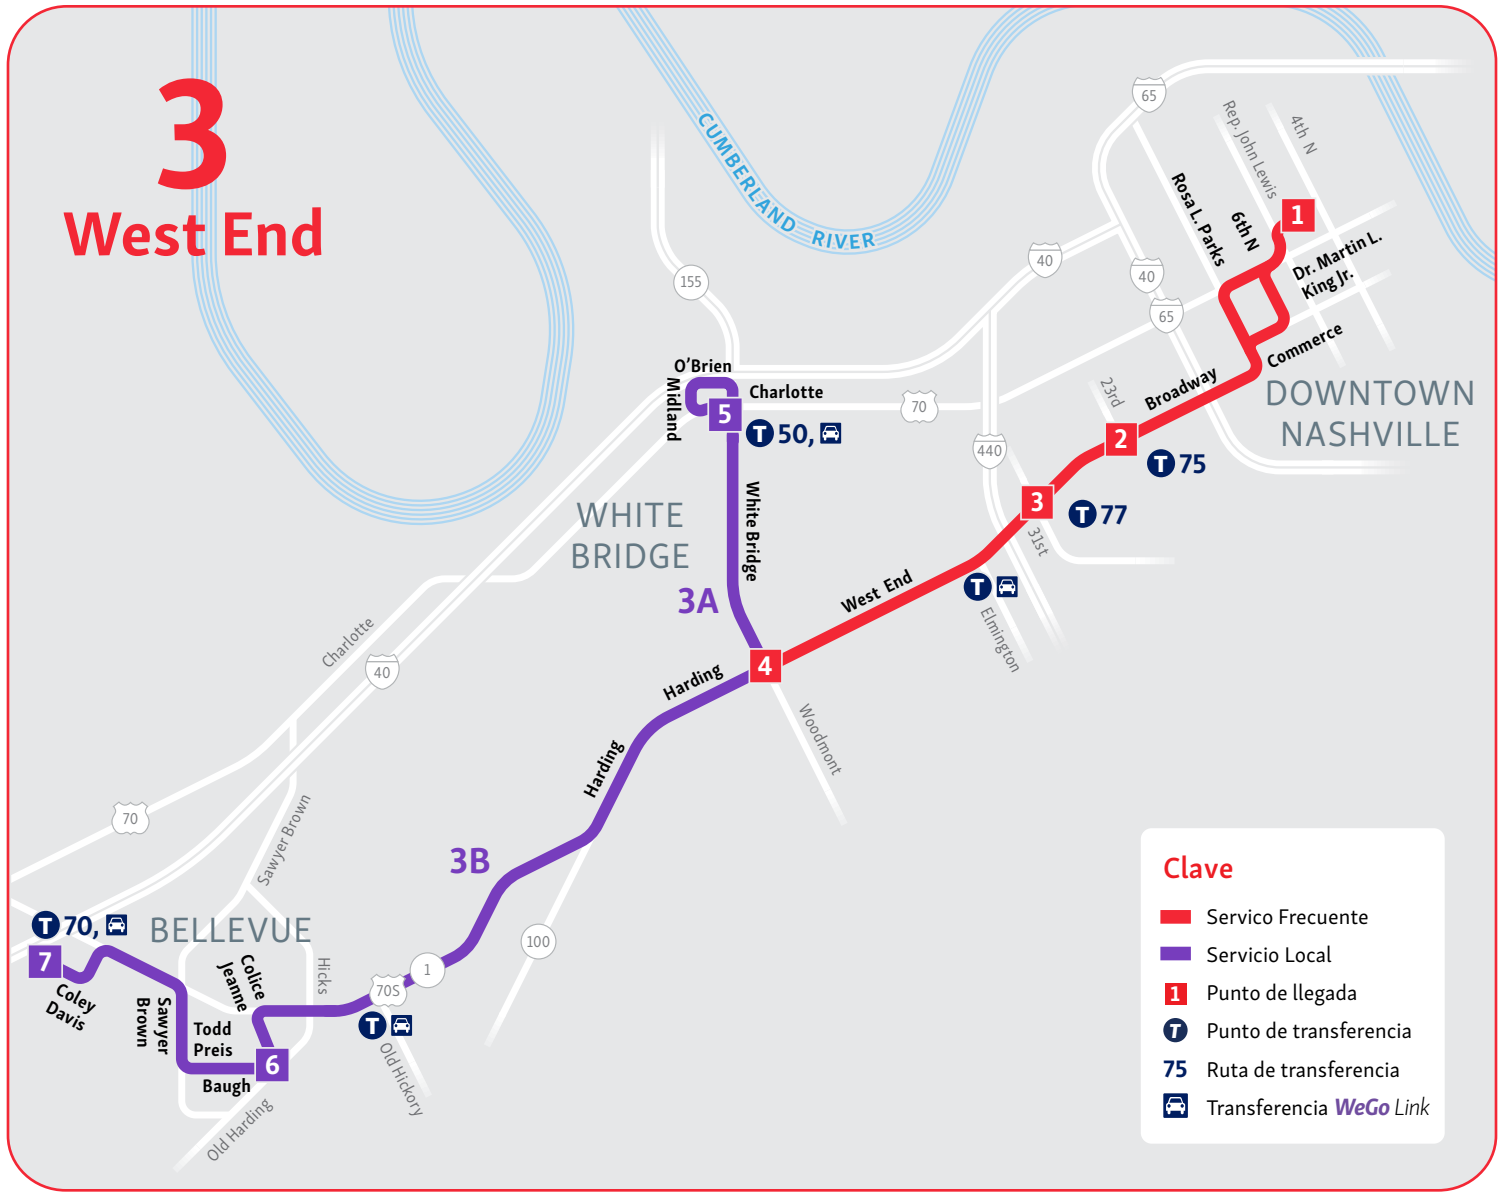

# 3 West End

**Clave**

- █ Servicio Frecuente
- █ Servicio Local
- 1 Punto de llegada
- T Punto de transferencia
- 75 Ruta de transferencia
- 🚗 Transferencia **WeGo Link**