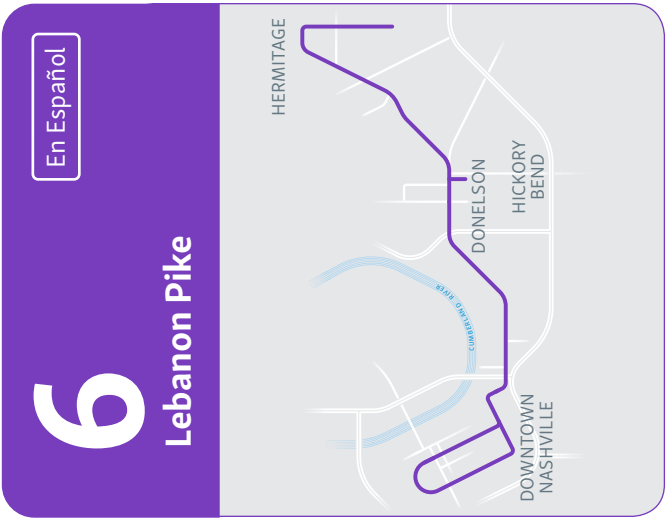

Los horarios acentuados en negro indican viajes en la tarde y noche.

Domingos y días festivos Desde el centro de la ciudad

Central Bahía 23	Lebanon Pike & Fesslers Lane	Donelson Station	Lebanon Pike & Old Hickory	Lebanon Pike & Andrew Jackson Pkwy	Hermitage Station
1	2	3	4	5	6
6:15	6:25	6:36	6:44	6:48	6:54
7:15	7:25	7:36	7:45	7:49	7:55
8:15	8:25	8:36	8:45	8:49	8:55
9:15	9:25	9:36	9:45	9:49	9:55
10:15	10:27	10:38	10:47	10:51	10:57
11:15	11:27	11:38	11:48	11:52	11:58
12:15	12:27	12:38	12:48	12:52	12:58
1:15	1:28	1:39	1:49	1:53	1:59
2:15	2:29	2:40	2:50	2:54	3:00
3:15	3:31	3:42	3:52	3:56	4:02
4:15	4:31	4:42	4:52	4:56	5:02
5:15	5:31	5:42	5:52	5:56	6:02
6:15	6:30	6:41	6:50	6:54	7:00
7:15	7:30	7:41	7:50	7:54	8:00
8:15	8:29	8:40	8:48	8:52	8:58
9:15	9:29	9:40	9:48	9:52	9:58
10:15	10:29	10:40	10:48	10:52	10:57
11:15	11:29	11:40	11:48	11:52	11:57

En Español.

6 Lebanon Pike

Para Más Información

Atención al Cliente
615-862-5950
6:30 a.m. to 8:00 p.m. – Lunes-Viernes
8:00 a.m. to 5:00 p.m. – Sábado
10:30 a.m. to 2:30 p.m. – Domingo

Elizabeth Duff Transit Center at WeGo Central
400 Dr. Martin L. King Jr. Blvd.
4:45 a.m. to 1:15 a.m. – Lunes-Sábado
5:45 a.m. to 11:15 p.m. – Domingos y días festivos

Oficinas Administrativas
615-862-5969
430 Myatt Drive
8:00 a.m. to 4:30 p.m. – Lunes-Viernes
Cerrado fines de semana y días festivos

Manténgase Conectado

- Facebook: WeGoTransit
- Twitter: @WeGoTransit
- Instagram: @WeGoTransit
- Website: WeGoTransit.com
- Website: WeGoTransit.com/ride/alerts
- Email: customer.comments@nashville.gov

Tarifas locales

Pase de 2 horas.....$2.00
Pase de 2 horas con descuento *...$1.00

1. Valor almacenado - mejor valor
2. No pague más de $4 en un solo día
   - No pague más de $65 en un mes calendario

Los niños de 4 años o menos viajan gratis.
*Los jóvenes, las personas mayores, las personas con discapacidades y los usuarios de tarjetas de Medicare pueden ser elegibles para recibir tarifas y pases con descuento. Presente su solicitud en WeGo Central.

QuickTiket es el sistema de pago de tarifas de WeGo, disponible como tarjeta recargable o como aplicación QuickTiket by WeGo. También se acepta dinero en efectivo exacto en el autobús. Sin embargo, no se ofrecerá cambio, tarjetas recargables, transferencias ni pases en el autobús.

Para obtener más información sobre QuickTiket, visite QuickTiketTN.com

ADA

WeGo Public Transit hace modificaciones razonables para que las personas con discapacidades puedan utilizar plenamente los servicios de tránsito. Todas las solicitudes deben ser completadas antes del viaje, y enviando un formulario de solicitud de Modificación Razonable. Para obtener más información sobre modificaciones razonables, visite WeGoTransit.com.

Título VI

El Título VI de la ley de derechos civiles de 1964 establece que "Ninguna persona en los Estados Unidos, se excluirá de la participación en, ni se le negará los beneficios de o será objeto de discriminación por razón de raza, color u origen nacional, en cualquier programa o actividad que recibe asistencia financiera federal". Para obtener más información sobre el Título VI, visite WeGoTransit.com.

WeGo Link

A través de una asociación con Uber, le brindamos una manera aún más fácil de llegar a donde necesita con una tarifa con descuento. Puede tomar un Uber de ida a las paradas seleccionadas o de vuelta por solo unos dólares, dependiendo de la elegibilidad y el costo general del viaje.

El servicio está disponible durante el horario de servicio del autobús WeGo y los viajes deben comenzar o terminar en las paradas designadas de ruta fija y continuar dentro de la zona.

Instrucciones:

1. Descargue su bono reutilizable en tuber.com/WeGoLink.
2. Programa su viaje de ida a las paradas seleccionadas o de vuelta con la aplicación Uber.