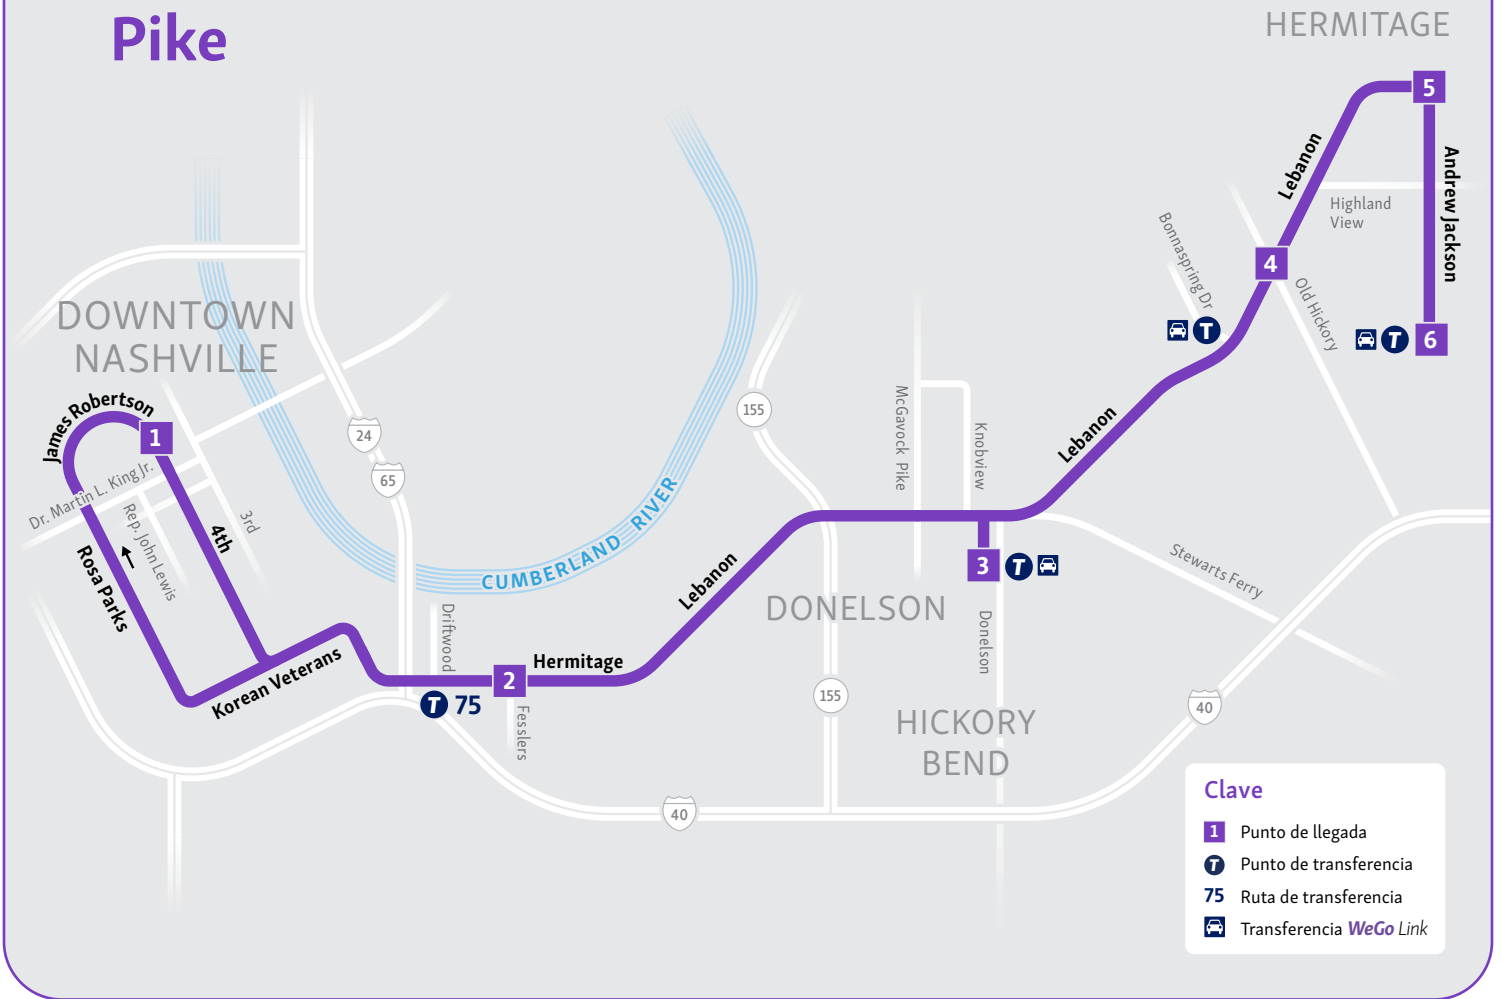

El servicio está disponible durante el horario de servicio del autobús WeGo y los viajes deben comenzar o terminar en las paradas designadas de ruta fija y continuar dentro de la zona.

Instrucciones:

- Descargue su bono reutilizable en tuber.com/WeGoLink.
- Programa su viaje de ida a las paradas seleccionadas o de vuelta con la aplicación Uber.

6

Lebanon Pike

Días entre semana Hacia el centro de la ciudad

Hermitage Station	Walmart	Lebanon Pike & Old Hickory	Donelson Station	Lebanon Pike & Fesslers Lane	Central
6	5	4	3	2	1
4:49	4:55	4:59	5:08	5:19	5:35
5:19	5:25	5:29	5:38	5:49	6:05
5:39	5:45	5:49	5:58	6:09	6:25
5:59	6:05	6:09	6:18	6:29	6:45
6:18	6:24	6:28	6:37	6:49	7:05
6:43	6:49	6:53	7:02	7:14	7:30
7:04	7:10	7:15	7:25	7:39	7:55
7:54	8:00	8:05	8:15	8:29	8:45
8:54	9:00	9:05	9:15	9:29	9:45
9:55	10:01	10:06	10:16	10:29	10:45
10:54	11:00	11:05	11:15	11:28	11:45
11:54	12:00	12:05	12:15	12:28	12:45
12:53	12:59	1:04	1:14	1:27	1:45
1:42	1:48	1:53	2:03	2:16	2:35
2:02	2:08	2:13	2:23	2:36	2:55
2:21	2:27	2:32	2:42	2:55	3:15
2:46	2:52	2:57	3:07	3:20	3:40
3:06	3:12	3:17	3:27	3:40	4:00
3:29	3:35	3:40	3:50	4:03	4:25
3:49	3:55	4:00	4:10	4:23	4:45
4:09	4:15	4:20	4:30	4:43	5:05
4:30	4:36	4:41	4:51	5:04	5:25
4:52	4:58	5:03	5:13	5:25	5:45
5:13	5:19	5:24	5:34	5:46	6:05
6:19	6:24	6:29	6:38	6:49	7:05
7:19	7:24	7:29	7:38	7:49	8:05
8:21	8:26	8:30	8:38	8:49	9:05
9:21	9:26	9:30	9:38	9:49	10:05
10:22	10:27	10:31	10:39	10:49	11:05

Este autobús continúa hacia Old Hickory y Central Pike.