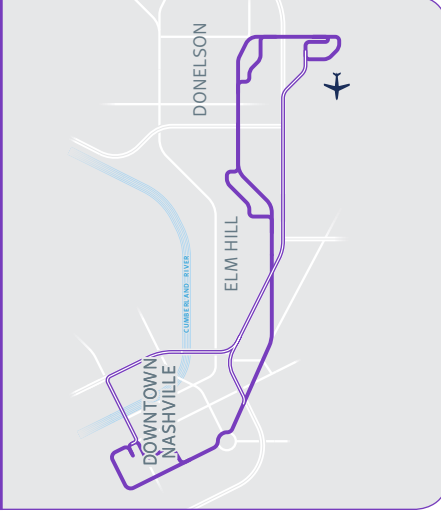

6 de octubre de 2024

18

Airport

Días entre semana Hacia el centro de la ciudad

Airport BNA	Elm Hill & Acorn	Massman Drive Loop	Lafayette & Wharf	Central
5	4	3	2	1
5:34	5:43	-	5:54	6:07
6:18	6:29	-	6:40	6:53
7:00	7:12	-	7:23	7:36
7:45	7:57	-	8:09	8:22
8:30	8:40	-	8:51	9:05
9:15	9:25	-	9:35	9:49
10:00	10:10	-	10:20	10:35
10:45	10:56	-	11:06	11:21
11:30	11:41	-	11:51	12:06
12:15	12:26	-	12:37	12:52
1:00	1:12	-	1:23	1:39
1:45	1:57	1:58	2:10	2:27
2:35	2:47	2:48	3:02	3:19
3:30	3:42	3:43	3:57	4:14
4:25	4:37	4:38	4:51	5:08
5:21	5:33	5:34	5:46	6:03
6:15	6:25	-	6:36	6:52
6:52	-	-	-	7:16
7:47	-	-	-	8:11
8:47	-	-	-	9:11
9:47	-	-	-	10:11
10:47	-	-	-	11:11
11:47	-	-	-	12:00

■ Tome este autobús de servicio local en la porción de regreso sin costo adicional.

Los horarios acentuados en negro indican viajes en la tarde y noche.

Días entre semana Desde el centro de la ciudad

Central Bahía 13	Lafayette & Wharf	Massman Drive Loop	Elm Hill & Acorn	Airport BNA
1	2	3	4	5
5:15	-	-	-	5:32
6:15	6:25	6:37	6:39	6:53
7:00	7:11	7:23	7:25	7:39
7:45	7:57	-	8:07	8:20
8:30	8:42	-	8:52	9:05
9:15	9:27	-	9:37	9:50
10:00	10:11	-	10:21	10:34
10:45	10:56	-	11:06	11:19
11:30	11:41	-	11:51	12:04
12:15	12:26	-	12:36	12:49
1:00	1:12	-	1:22	1:37
1:50	2:02	-	2:13	2:28
2:40	2:56	-	3:07	3:22
3:30	3:48	-	3:59	4:14
4:25	4:43	-	4:54	5:11
5:20	5:37	-	5:48	6:05
6:15	6:26	-	6:35	6:47
7:15	7:25	-	7:33	7:45
8:15	8:25	-	8:33	8:43
9:15	9:25	-	9:33	9:43
10:15	10:25	-	10:33	10:43
11:15	11:25	-	11:32	11:42