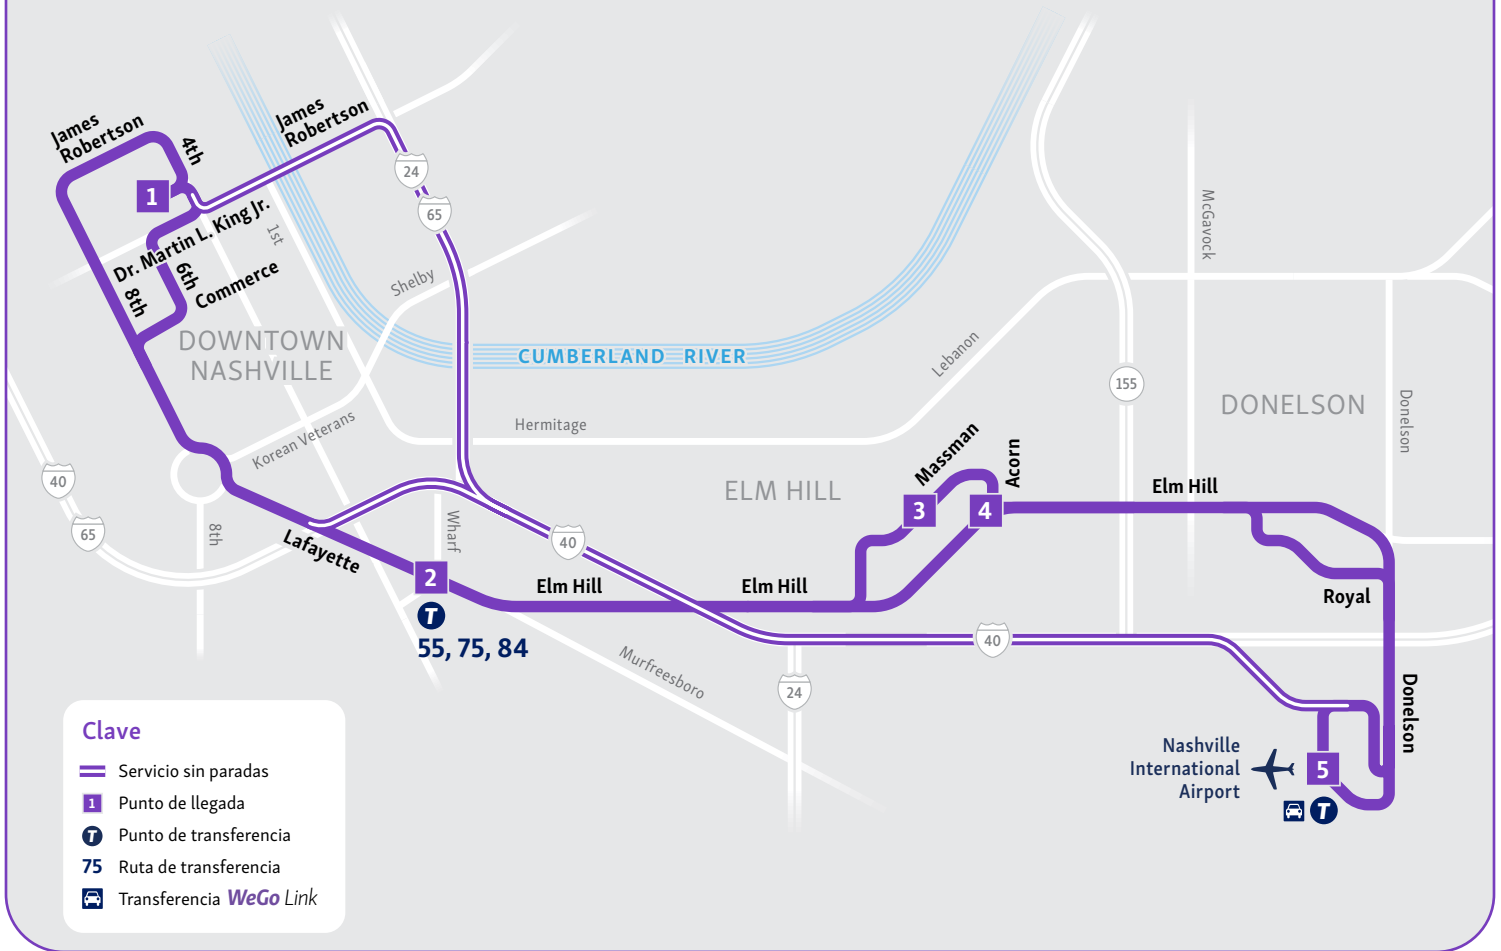

6 de octubre de 2024

18

Airport

Días entre semana Hacia el centro de la ciudad

Airport BNA	Elm Hill & Acorn	Massman Drive Loop	Lafayette & Wharf	Central
5	4	3	2	1
5:34	5:43	-	5:54	6:07
6:18	6:29	-	6:40	6:53
7:00	7:12	-	7:23	7:36
7:45	7:57	-	8:09	8:22
8:30	8:40	-	8:51	9:05
9:15	9:25	-	9:35	9:49
10:00	10:10	-	10:20	10:35
10:45	10:56	-	11:06	11:21
11:30	11:41	-	11:51	12:06
12:15	12:26	-	12:37	12:52
1:00	1:12	-	1:23	1:39
1:45	1:57	1:58	2:10	2:27
2:35	2:47	2:48	3:02	3:19
3:30	3:42	3:43	3:57	4:14
4:25	4:37	4:38	4:51	5:08
5:21	5:33	5:34	5:46	6:03
6:15	6:25	-	6:36	6:52
6:52	-	-	-	7:16
7:47	-	-	-	8:11
8:47	-	-	-	9:11
9:47	-	-	-	10:11
10:47	-	-	-	11:11
11:47	-	-	-	12:00

■ Tome este autobús de servicio local en la porción de regreso sin costo adicional.

Los horarios acentuados en negro indican viajes en la tarde y noche.

Días entre semana Desde el centro de la ciudad

Central Bahía 13	Lafayette & Wharf	Massman Drive Loop	Elm Hill & Acorn	Airport BNA
1	2	3	4	5
5:15	-	-	-	5:32
6:15	6:25	6:37	6:39	6:53
7:00	7:11	7:23	7:25	7:39
7:45	7:57	-	8:07	8:20
8:30	8:42	-	8:52	9:05
9:15	9:27	-	9:37	9:50
10:00	10:11	-	10:21	10:34
10:45	10:56	-	11:06	11:19
11:30	11:41	-	11:51	12:04
12:15	12:26	-	12:36	12:49
1:00	1:12	-	1:22	1:37
1:50	2:02	-	2:13	2:28
2:40	2:56	-	3:07	3:22
3:30	3:48	-	3:59	4:14
4:25	4:43	-	4:54	5:11
5:20	5:37	-	5:48	6:05
6:15	6:26	-	6:35	6:47
7:15	7:25	-	7:33	7:45
8:15	8:25	-	8:33	8:43
9:15	9:25	-	9:33	9:43
10:15	10:25	-	10:33	10:43
11:15	11:25	-	11:32	11:42